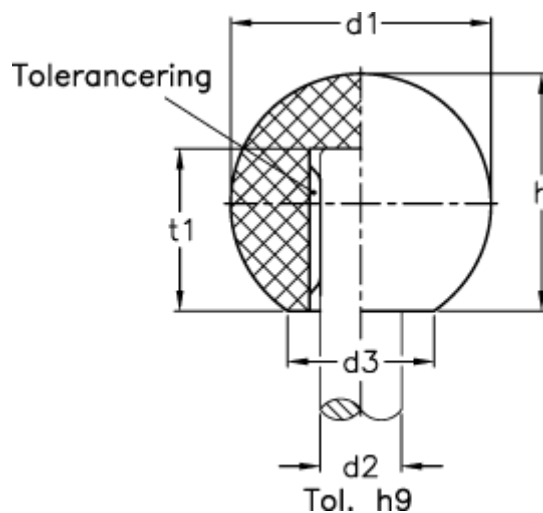

Varenummer: 20130155

Beskrivelse: E+G Kugleknop DIN 319-KU-25-B6-L

Mål

d_1	= 25
d_2	= B6
d_3 ca.	= 15
h	= 22.5
t_1	= 16